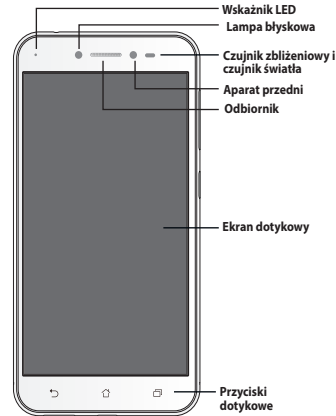

UWAGA: Najnowsze aktualizacje i bardziej szczegółowe informacje można znaleźć w witrynie www.asus.com.

Elementy z przodu

Elementy z boku

UWAGI:

- Gniazda kart Nano SIM obsługują pasma sieci LTE, WCDMA oraz GSM/EDGE.
- Gniazdo karty microSD obsługuje karty w formacie microSD oraz microSDXC.