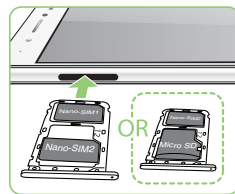

Instalacja karty nano SIM/microSD

Aby zainstalować kartę nano SIM/microSD:

- Wepchnij szpilkę do otworu tacy na kartę nano SIM/microSD, aby ją wysunąć.

- Włóż kartę(y) Nano SIM lub microSD do gniazda(a) portu.

WAŻNE: W danym czasie można korzystać tylko z karty nano SIM2 lub microSD.

- Pchnij tacę, aby ją zamknąć.

WAŻNE: Jeśli włożone są dwie karty SIM, tylko jedno gniazdo karty SIM obsługuje sieć 4G/3G/2G. Drugie gniazdo karty SIM zapewnia obsługę wyłącznie sieci 2G.